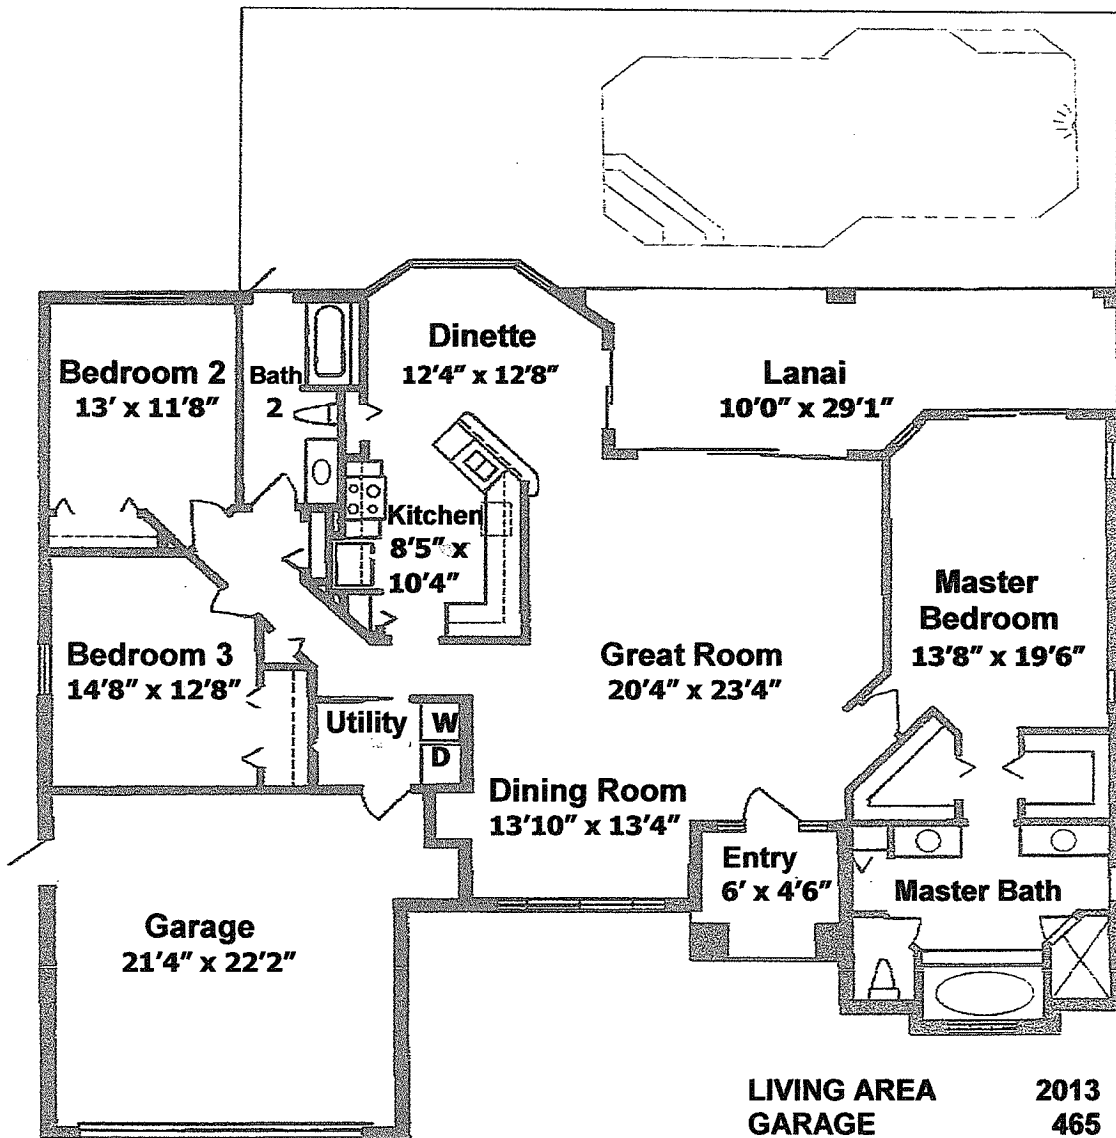

White Oaks

LIVING AREA	2013
GARAGE	465
LANAI	264
ENTRY	61
TOTAL SQ.FT.	2803